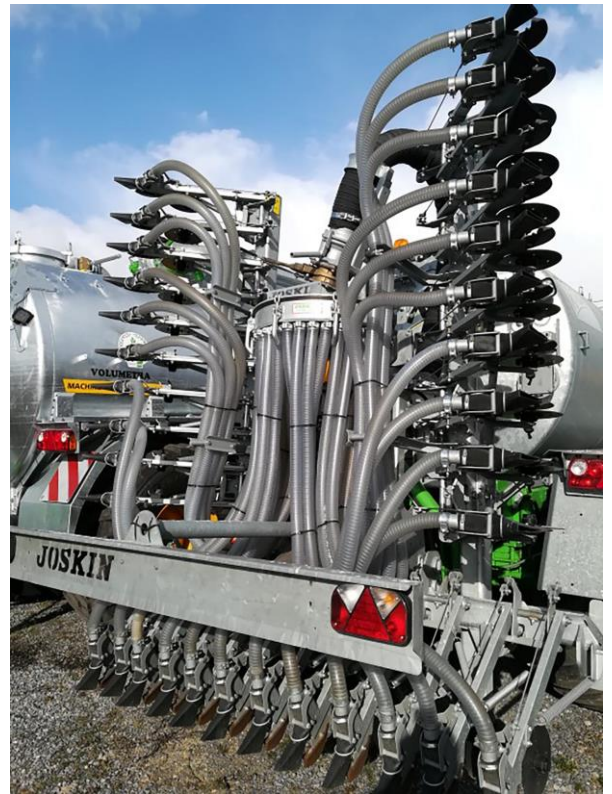

Nieuwe Multi-Action bemester met schijven,

6020/28MAH
6880/32MAH
7740/36MAH

JOSKIN

Bij een bestelling van een bemester voor 30 november 2018 krijgt u 5% extra korting!

Voor prijzen en meer informatie kunt u contact opnemen met:

Thijs Korthuis 0651233473