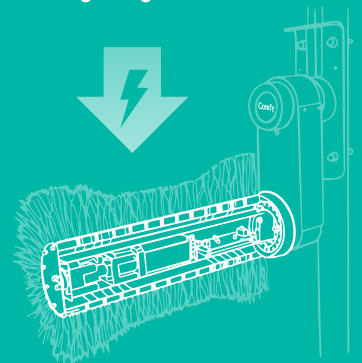

LAAG ENERGIE VERBRUIK

Dankzij onze efficiënte 24V, 3 fase motor, hebben Comfy borstels een laag energie verbruik.

⚡ Onbelast
0.04kWh

⚡ Normale
belasting
0.12kWh

⚡ Maximale
belasting
0.3kWh