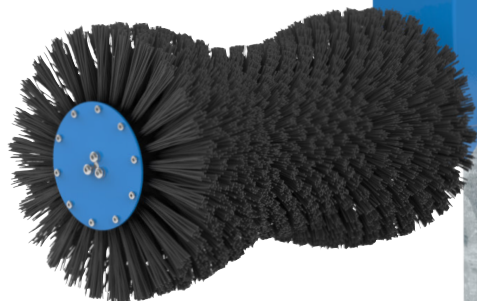

# Verwen uw koeien!

Wat is er fijner dan kijken naar het genot van een koe. Een koe vindt het heerlijk om geborsteld te worden door een Comfy koeborstel. De Comfy koeborstel helpt de koe met het verwijderen van vuil, draagt bij aan het comfort en is een ultieme uiting van dierenwelzijn. Hierdoor zijn onze betrouwbare koeborstels gemiddeld 18 uur per dag in gebruik, jaar in jaar uit.

## Cosy Cow

De Cosy Cow kenmerkt zich door de compact uitvoering. De borstel start doormiddel van het flowstart systeem altijd in de juiste draairichting, ongeacht waar het dier vandaan komt. De Cosy Cow kan zowel links of rechtsom draaien. Wat voorkomt dat de haren één kant op gaan staan. Hierdoor blijven de haren rechtop staan, wat de levensduur van de borstel aanzienlijk verlengt. Er kunnen 50 tot 60 koeien gebruik maken van de Cosy Cow.

**LET OP:** De hierboven gespecificeerde en op de foto getoonde borstel is de premium versie van de Cosy Cow borstel. De Cosy Cow is ook leverbaar in een basic uitvoering, waarbij de borstel niet wordt aangedreven door een motor maar door het dier zelf. Door ons slimme ontwerp kan de koe de borstel in één richting laten draaien door er met de huid tegen aan te schuren. Terugdraaien wordt geblokkeerd voor optimaal borsteleffect.