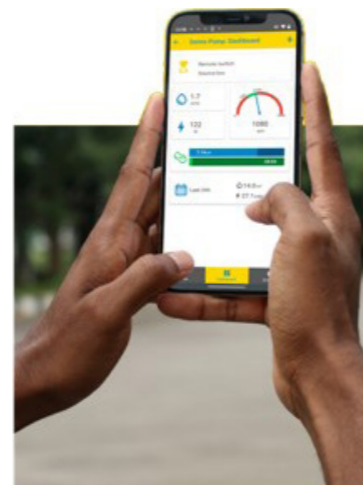

**App monitoring
en bediening**
(iOS & Android)

Weidepompen

100.0556

100.0548

100.0547

206.2010

Suevia weidepompen

Art. nr	Omschrijving	Prijs
100.0547	Membraan weidepomp model 547, standaard	€ 320,00
100.0548	Membraan weidepomp model 548, junior	€ 345,00
100.0556	Membraan weidepomp model 556, gietijzer	€ 299,00