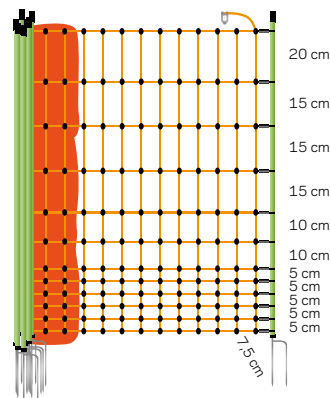

Kippennet

Afrasteringsnet voor kippen. Compleet en eenvoudig te installeren. Ideaal wanneer een kippenafrastering regelmatig verplaatst moet worden. Eenvoudig met een volgend net te verbinden. Lengte: 50m. Aantal palen 15.

022403

022229