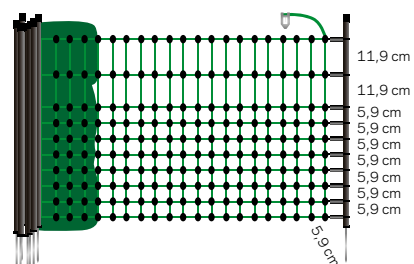

Konijnen-/Hobbynet

Afrasteringsnet voor konijnen en andere kleine huisdieren. Ook voor bescherming van tuin, akker of wei. Compleet en eenvoudig te installeren. Eenvoudig met een volgend net te verbinden. Lengte: 50m. Aantal palen 15.

022182 Konijnen-/hobbynet, Oranje 1 € 106,61 € 129,00
65/1-15/G-50m
024377 Konijnen-/hobbynet, Groen 1 € 106,61 € 129,00
65/1-15/Z-50m

022182

024377