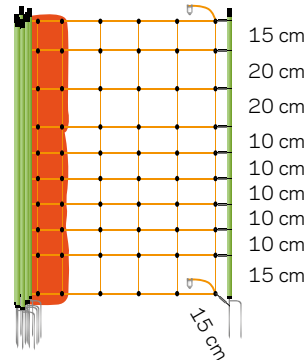

Wolvennet

Compleet en gebruiksvriendelijk afrasteringsnet voor het weren van wolven. Het net heeft een lengte van 50m en een hoogte van maar liefst 1,20m. Dit net heeft 14 palen met dubbele pen en een extra versterkte onderste draad om knagen en doorbijten te voorkomen. Het net is eenvoudig op te zetten, ook kunnen meerdere netten gemakkelijk aan elkaar gekoppeld worden.

078677 Wolvennet, Oranje 1 € 147,93 € 179,00
120/2W14/G-50m