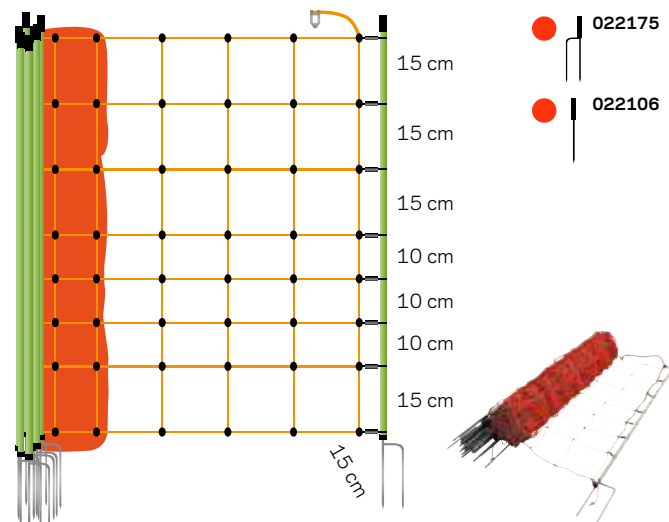

022175	Schapennet, Oranje 90/2-14/G-50m	☼ 1	€ 106,61	€ 129,00
022106	Schapennet, Oranje 90/1-14/G-50m	☼ 1	€ 98,35	€ 119,00