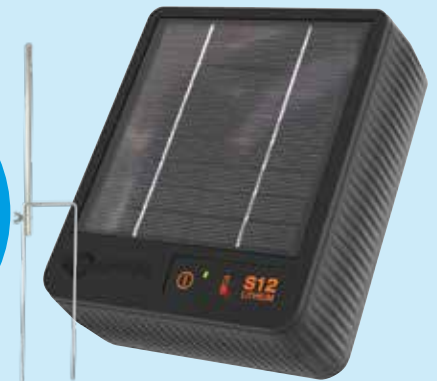

BA30 + gratis batterij

356303 + 007578

Met het BA30 batterijapparaat kan een afrastering tot 4 km voorzien worden van stroom. Het apparaat is farm-proof en gemakkelijk te verplaatsen door de draaghendel aan bovenzijde.

356303 BA30 Incl. gratis batterij 1 € 123,14 € 149,00

S12 + gratis aardpen

349015

Dit schrikdraadapparaat is krachtig, compact en betrouwbaar. Geschikt voor o.a. stripgrazen en andere mobiele afrasteringen. Makkelijk te vervoeren en te installeren.