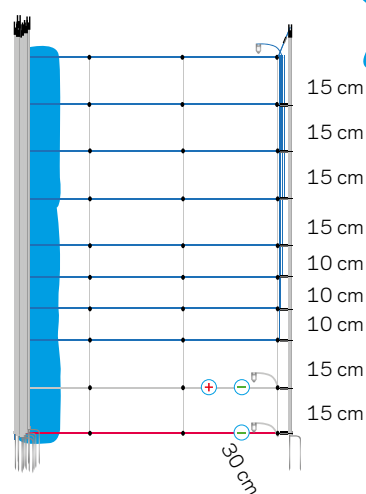

TurboStar Wolvennet, Blauw 120/2W14/W-50m

Ultiem 120 cm hoog wolvennet dat ontwikkeld is vanuit de praktijk. Perfect geleiding van 0,05 Ohm/m voor behoud van een hoog voltage en weinig spanningsverlies bij koppelen van meerdere netten. Met 5 cm langere en extra stijve palen en verticale verstevigingen tegen doorbuigen. Bevat aansluitingen voor in hoog en laag gras en een geleidende onderste draad als extra aardingsmogelijkheid. 50 m lang.