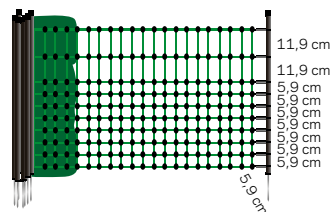

Hobbynet

Het hobbynet biedt zelfs zonder stroom een barriere voor dieren. Het net is ideaal voor een tijdelijke afrastering thuis of op vakantie, zonder toevoeging van elektriciteit. Het net is snel en eenvoudig op te zetten en te verplaatsen. Gewoon uitrollen, opzetten en klaar is de barriere. Zeer geschikt voor het beschermen van uw eigen dieren of tegen vreemde dieren. Hoogte: 65cm, lengte: 15 meter.