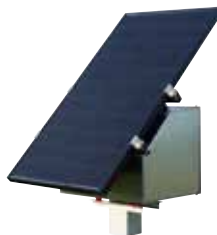

Solarbox MBS1000i

2

Semi-permanente totaaloplossing op zonne-energie. De MBS1000i hangt in een inbraakwerende kast die zelf ook onder stroom staat. Met het grote 120W zonnepaneel en een 100ah accu is deze solarbox het hele weideseizoen bedrijfszeker. De MBS1000i is geschikt voor alle diersoorten.

091553 Solarbox MBS1000i 1 € 1.511,57 € 1.829,00

Solarbox MBS400

3

Semi-permanente totaaloplossing op zonne-energie. De MBS400 hangt in een inbraakwerende kast die zelf ook onder stroom staat. Met het middelgrote 60W zonnepaneel en een 75ah accu is deze solarbox het hele weideseizoen bedrijfszeker. De MBS400 is geschikt voor alle diersoorten.