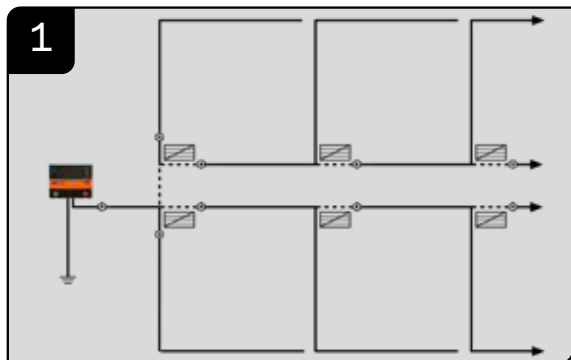

Installatie stappenplan

Voor een goed werkende permanente afrastering kiest u voor duurzame materialen waar u jarenlang profijt van hebt. Een goede installatie van een vaste afrastering is dan ook essentieel. Daarom leggen we u graag in grote lijnen uit hoe een permanente afrastering het beste gebouwd kan worden.

1 Maak een plattegrond