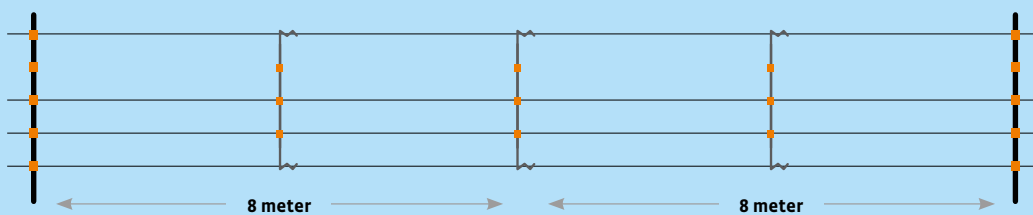

LINE POST DROPPER 0,95M

MINDER PALEN NODIG VOOR DE PERFECTE AFRASTERING. BESPAAR 30% OP JE AFRASTERING!

Ecopaal

Kunststofpaal voor een permanente afrastering. Zelf-isolerend, dus gebruik van isolatoren overbodig. Draad kan bevestigd worden met bevestigingsdraadjes. Staat stevig in de grond door speciaal kruisprofiel (Ø 70mm). Met voorgemonteerde gaten op voorkeurshoogte. Onderhoudsvrij. Lange levensduur. Productgarantie: 10 jaar. Levensduur: tot 30 jaar!

009534	Eco paal 185x7cm (4)	☞ 4	€ 40,45	€ 48,95
009527	Eco paal 150x7cm (4)	☞ 4	€ 31,36	€ 37,95
017652	Rammer Ecopaal	☞ 1	€ 106,61	€ 129,00

024704	Bevestigingsdraadje lang voor Insultimber/Eco paal (1000)	☞ 1000	€ 222,31	€ 269,00
011063	Bevestigingsdraadje lang voor Insultimber/Eco paal (50)	☞ 50	€ 13,84	€ 16,75
024698	Bevestigingsdraadje kort voor Insultimber/Eco paal (1000)	☞ 1000	€ 230,58	€ 279,00
011056	Bevestigingsdraadje kort voor Insultimber/Eco paal (25)	☞ 25	€ 8,88	€ 10,75