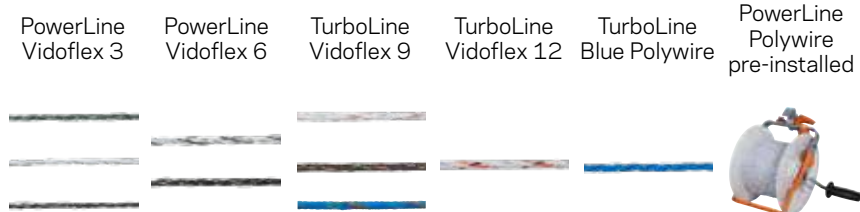

Specificaties Vidoflex & Polywire