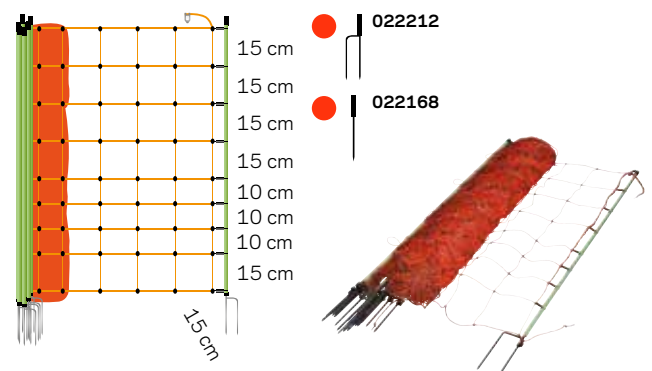

Geitennet

Afrasteringsnet voor geiten en lammeren. Compleet en eenvoudig te installeren. Ook veilig voor pasgeboren geitjes als begrenzing bij sloten of wegen. Eenvoudig met een volgend net te verbinden. Lengte: 50m. Aantal palen 14.

022212	Geitennet, Oranje 105/2-14/G-50m	1	€ 131,41	€ 159,00
022168	Geitennet, Oranje 105/1-14/G-50m	1	€ 123,14	€ 149,00