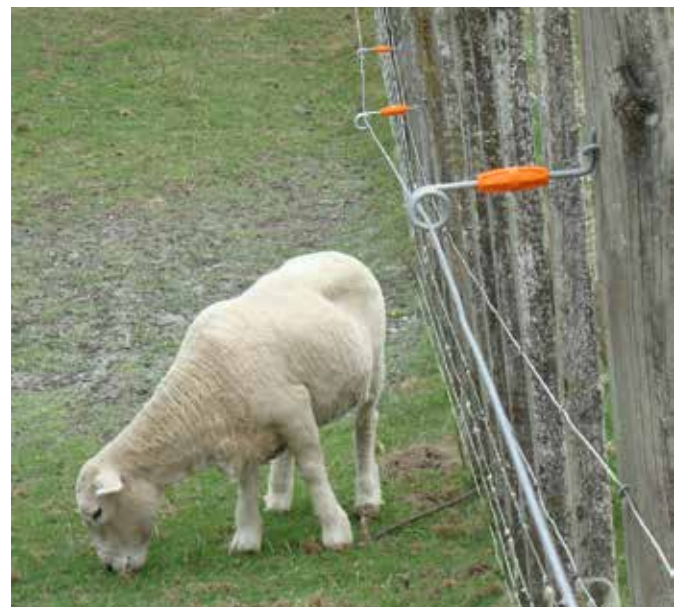

006190	Live Tip Afstandisolator hout 26cm (20)	⊗ 20	€ 65,50	€ 79,25
006183	Live Tip Afstandisolator hout 16cm (20)	⊗ 20	€ 56,98	€ 68,95

Afstandisolator ring top 40 cm (5)

Deze afstandisolator met een lengte van 40 cm is geschikt voor draad, lint en cord en kan worden gebruikt voor het elektrificeren van niet- elektrische afrasteringen. Dit vormt voor een extra barrière en beschermt het hekwerk tegen beschadiging. De gepatenteerde ring top is extreem slijtvast en bevat geen metalen kern die kortsluiting kan creëren. Doordat de ring top geen uitstekende delen heeft is het kans op dierletsel minimaal.