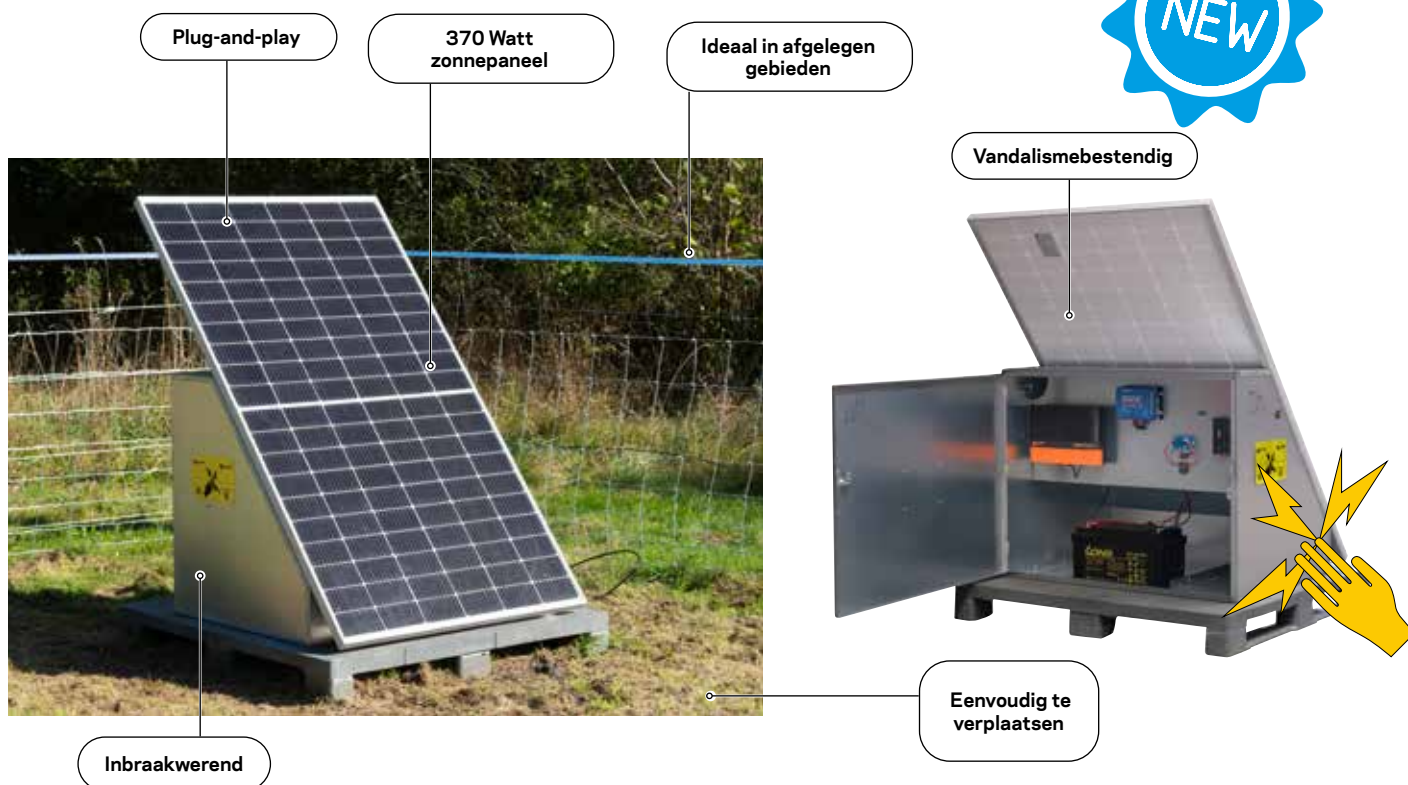

Solar totaaloplossingen

Solarstations

Gallagher solar stations zijn compleet voorgemonteerde, inbraakwerende kasten op een pallet. Dankzij hun robuuste ontwerp en krachtige zonnepanelen zijn ze geschikt voor (semi)permanente afrasteringen die het hele jaar door een betrouwbare stroomvoorziening nodig hebben. De systemen zijn volledig geüpdatet met de nieuwste technologie en worden geleverd inclusief alle benodigde onderdelen: van één of meerdere accu's tot aardpennen. De modellen met een 'i' zijn uitgerust met een slim i Series schrikdraadapparaat dat via een app bedienbaar is en het vermogen automatisch afstemt op het aangesloten raster. Daarnaast is er de compacte variant met MBS400, geleverd op een halve pallet met een 150W zonnepaneel, ideaal voor kortere afrasteringen.

Solarstations

- o Robuuste kant-en-klare oplossing
- o Geschikt voor afrasteringen tot 20 km
- o Automatisch aangepast vermogen tot 14 Joule (i Series)
- o Monitoring en bediening via apps (i Series)
- o Inclusief alle onderdelen voor aarding

092321	Solarstation MBS3000i	☼ 1	€ 4.544,63	€ 5.499,00	
092314	Solarstation MBS2000i	☼ 1	€ 3.470,25	€ 4.199,00	
092413	Solarstation MBS1000i	☼ 1	€ 2.890,91	€ 3.499,00	
092420	Solarstation MBS400	☼ 1	€ 1.734,71	€ 2.099,00	

Artikel		Maximale uitgangsspanning (V)	Ladingsenergie (J)	Maximale impulsenergie (J)	Zonder begroeiing (km) (advies)	Lichte begroeiing (km) (advies)	Veel begroeiing (km) (advies)	Raster oppervlakte (ha) (advies)
MBS3000i	092321	7000	21	14	80	50	20	120
MBS2000i	092314	7000	14	10	65	40	17	75
MBS1000i	092413	8000	10	6	40	28	11	40
MBS400	092420	9100	4,0	3,0	30	19	8	16