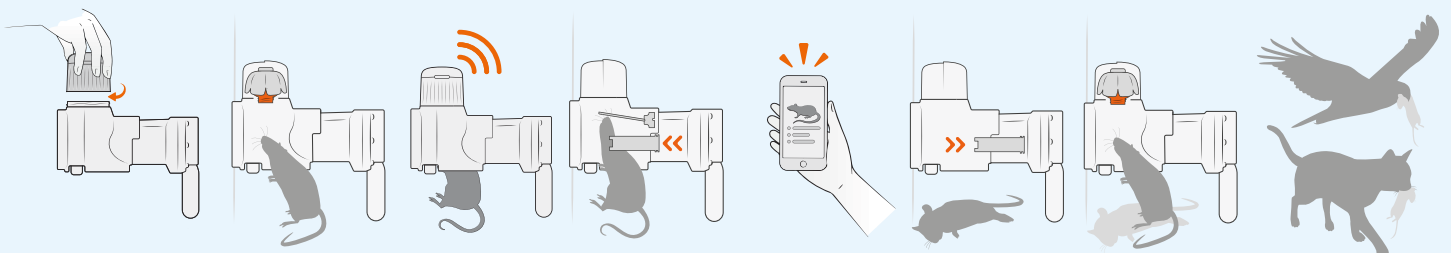

483223 Trap box 1 € 54,50 € 65,95