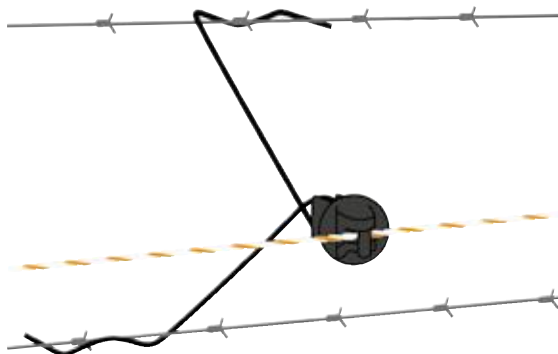

Afstandisolator draad 30cm

Voor het elektrificeren van bestaande dan wel versleten afrasteringen.