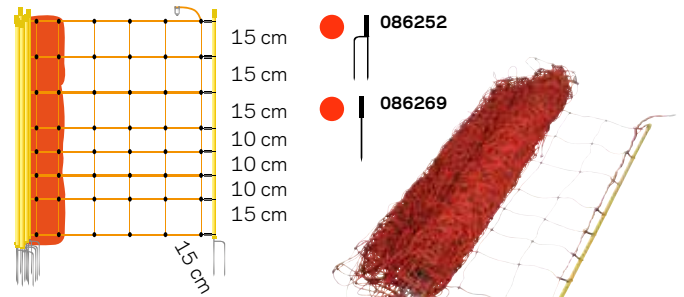

Schapennet

Compleet en gebruiksvriendelijk verplaatsbaar afrasteringsnet voor schapen en lammeren. Tevens geschikt als begrenzing bij sloten. Lengte: 50m. Inclusief 14 palen met dubbele pen die in het net gemonteerd zijn.

086252	Schapennet, Oranje 90/2-14/G-50m	1	€ 74,34	€ 89,95
086269	Schapennet, Oranje 90/1-14/G-50m	1	€ 70,21	€ 84,95