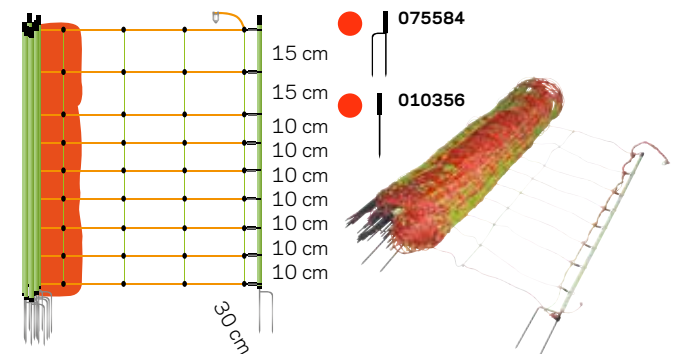

Schapen Combinet

Dit net is uitermate geschikt voor een oneffen terrein waar schapen en geiten staan. Het net heeft een lengte van 50m. Door de kunststof versterking van de verticale draden om de 30cm blijft dit net altijd strak staan. Het net is inclusief 14 palen met dubbele pen die in het net gemonteerd zijn.

075584	Schapen Combinet, Oranje 90/2-14/G-50m	1	€ 106,61	€ 129,00
010356	Schapen Combinet, Oranje 90/1-14/G-50m	1	€ 98,35	€ 119,00