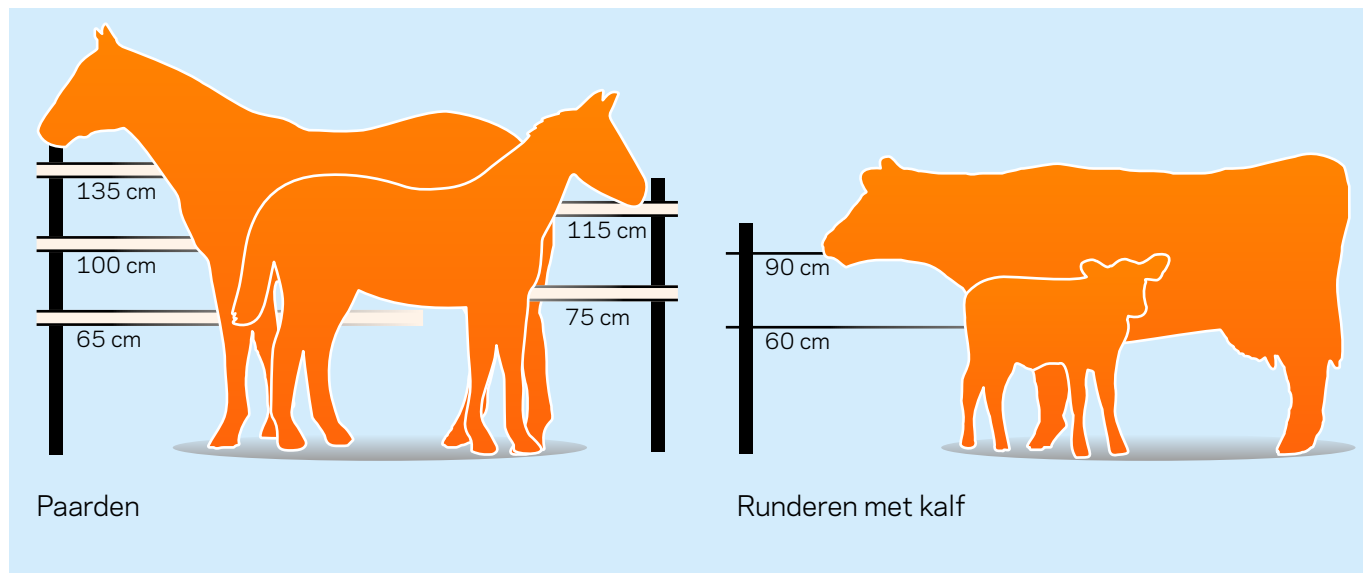

Draadhoogtes

De draadhoogte hangt af van het soort dier dat u heeft. Onderstaand ziet u de uitgangspunten die wij adviseren voor de juiste draad hoogtes, het aantal draden en de onderlinge draadafstanden.