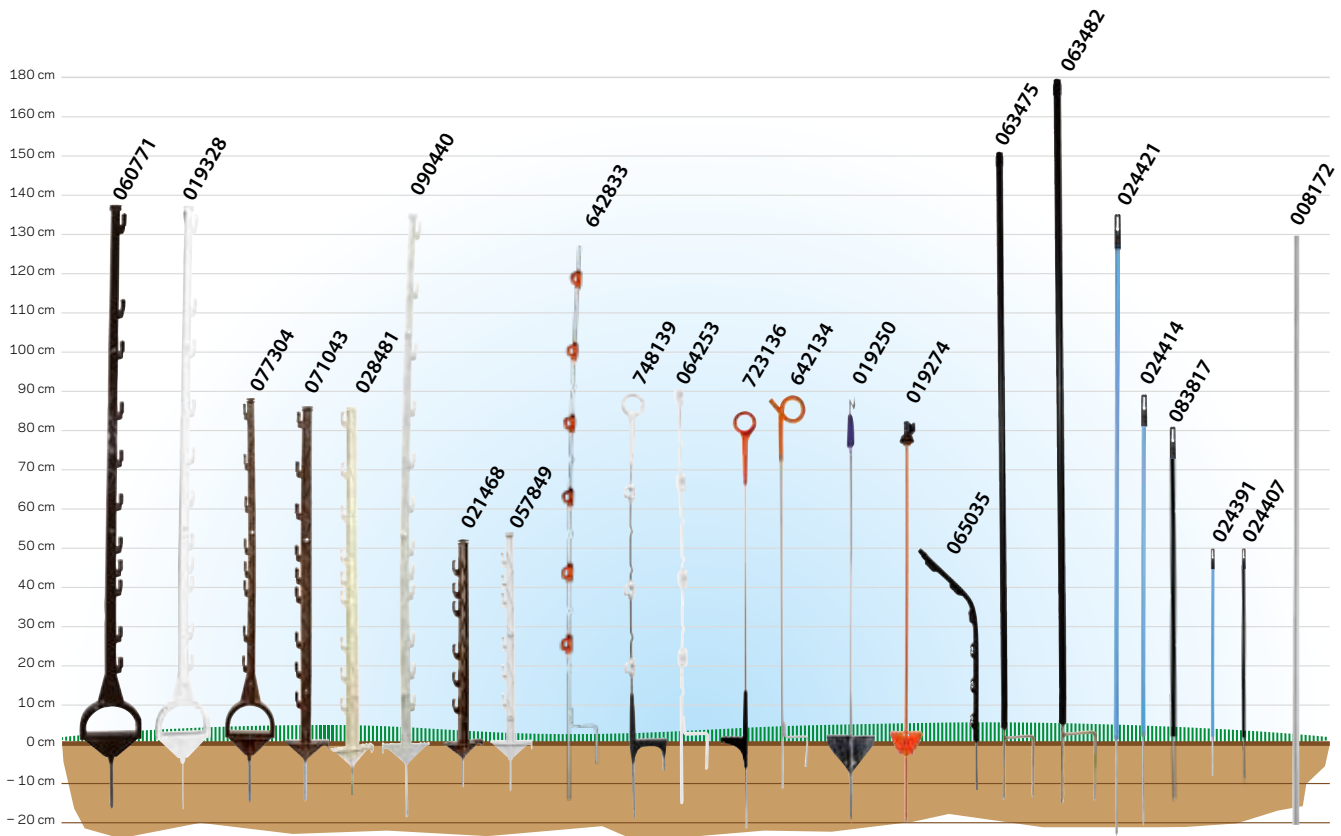

Mobile palen

Licht en gemakkelijk verplaatsbaar

Gallagher biedt u mobiele afrasteringspalen in verschillende soorten en maten: kunststofpalen, glasfiberpalen en metalen palen. Allemaal licht van gewicht en daardoor gemakkelijk te verplaatsen. Zo zijn er kunststof palen met draadhouders zodat u geen losse isolatoren nodig heeft. De stijbbeugelpaal is speciaal ontwikkeld voor mobiele paarden-afrasteringen. Van de glad afgewerkte blauwe paaltjes kunt u in één greep 50 tegelijk meenemen wanneer u uw weide gaat afrasteren. En natuurlijk kent u de veerstalen paal met krulisolator (varkensstaartje).

Duopack Stijbbeugelpaal

Unieke en duurzame paal, 1,55 m hoog, ideaal voor semi-permanente paarden-afrastering. Simpel te plaatsen d.m.v. de stijbbeugelvoet. Het unieke Twist&Lock systeem garandeert simpele bevestiging van geleiders tot op 1,35 m hoogte.