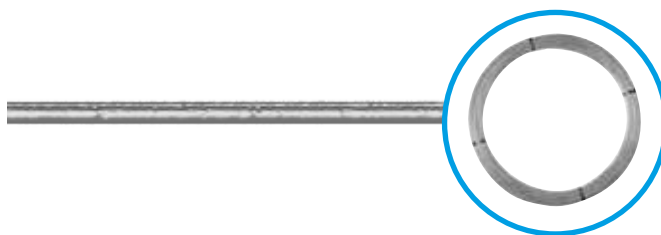

Zink-Alu-Mag draad

De beste permanente geleider, met hoge trekvastheid, voor lange vee- en schapenafrasteringen. Roest wordt voorkomen door speciale aluminium-zinklegering. Levensduur: tot 30 jaar.

039999	Zink-Alu-Mag HT draad 2,5mm - 25kg - 625m	€ 1	€ 123,14	€ 149,00
077311	Zink-Alu-Mag HT draad 1,8mm - 25kg - 1250m	€ 1	€ 147,93	€ 179,00
004188	Zink-Alu-Mag HT draad 1,6mm - 25kg - 1580m	€ 1	€ 156,20	€ 189,00
004195	Zink-Alu-Mag HT draad 1,6mm - 5kg - 315m	€ 1	€ 37,73	€ 45,65
036257	Trekveer voor 2,5mm/2,65mm draad (1)	€ 1	€ 16,74	€ 20,25
004133	Trekveer voor 1,6mm/1,8mm draad (1)	€ 1	€ 6,41	€ 7,75