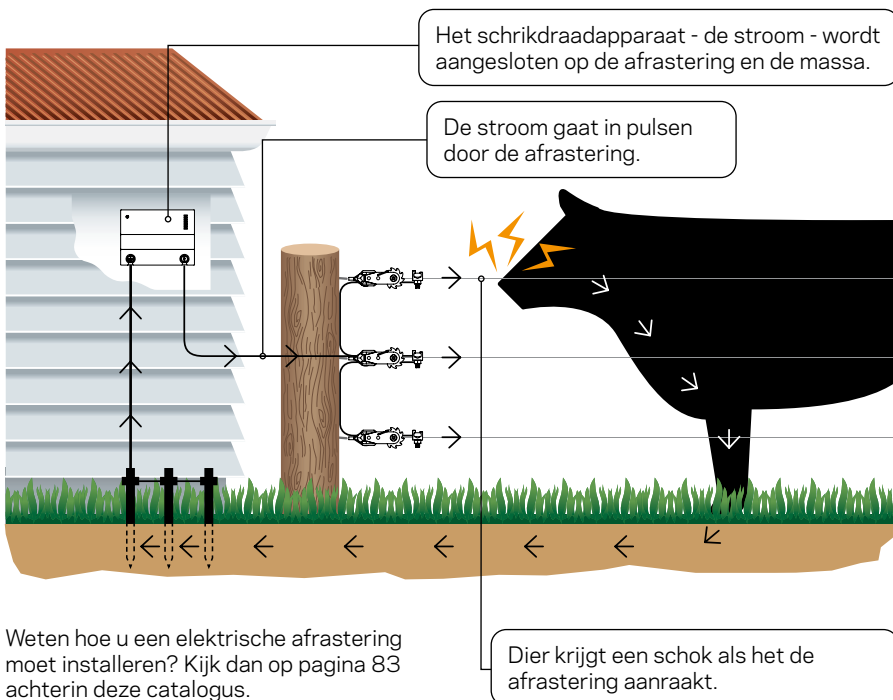

Innovatie is altijd één van de belangrijkste speerpunten van Gallagher geweest. De producten van Gallagher worden vanuit een agrarische visie ontwikkeld en getest door eindgebruikers. Ook dit jaar hebben wij voor u weer een aantal mooie innovatieve producten toegevoegd aan ons assortiment. Of u nu uw dieren wilt binnenhouden of u wilt ze juist beschermen tegen (wilde) dieren van buitenaf, Gallagher heeft voor u altijd een passende oplossing.

Op al onze schrikdraadapparaten ontvangt u 7 jaar garantie!

Bij Gallagher geloven wij in de kwaliteit van onze producten. Daarom krijgt u bij ieder Gallagher schrikdraadapparaat 3 jaar garantie en 4 jaar extra garantie bij registratie van uw apparaat. Zie daarvoor de website: www.gallagher.eu/7-jaar-garantie

Zo heeft u 7 jaar lang de garantie dat uw apparaat net zo goed blijft werken zoals u van een Gallagher schrikdraadapparaat mag verwachten.

Hoe werkt een elektrische afrastering	4
Nieuwe producten & promoties	6
Apparaten overzicht	10
i Series, algemene informatie	12
Schrikdraadapparaten	14
i Series 230 V	14
Multipower i Series	15
230 V (Lichtnet)	16
230 V/Batterij/Solar (Multipower)	19
Batterij/Accu Apparaten	21
Solar Apparaten	24
Solar totaaloplossingen	28
Solar Stations	28
Solar Boxen	29
Zonnepanelen	30
Semi-permanente Solar oplossingen	31
Accu Apparaat	32
Testers	33
Accessoires	34
Kabelsets	37
Batterijen en accu's	38
Aarding	40
Huisdierkits	42
Palen	45
Permanente palen	45
Semi-permanente palen	46
Mobiele palen	48
SmartFence	53
Haspels	54
Geleiders	56
Draad	56
Netten	58
Kunststofdraad, Lint, Koord	63
Isolatoren	67
Verbindingen	75
Doorgangen	77
Gereedschap	81
Installatie stappenplan	83
Draadhoogtes	84
Gallagher check/Onderhoud	86
Wegen en identificeren	88
Goodnature	92
Technische specificaties	94
Index	106

I Basis begrippen elektrische afrastering

Zo werkt een elektrische afrastering

Een korte en veilige schok die in het geheugen wordt opgeslagen en waarmee een psychologische en fysieke barrière wordt gecreëerd.