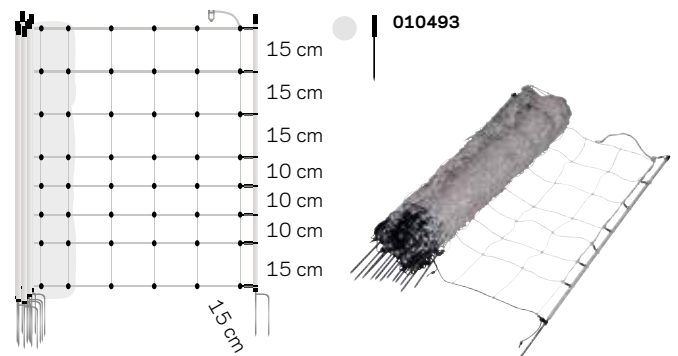

010493	Schapen Turbonet, Wit 90/1-14/W-50m	1	€ 98,35	€ 119,00
--------	--	---	---------	----------

Schapen Combinet

Dit net is uitermate geschikt voor een oneffen terrein waar schapen en geiten staan. Het net heeft een lengte van 50m. Door de kunststof versterking van de verticale draden om de 30cm blijft dit net altijd strak staan. Het net is inclusief 14 palen met dubbele pen die in het net gemonteerd zijn.