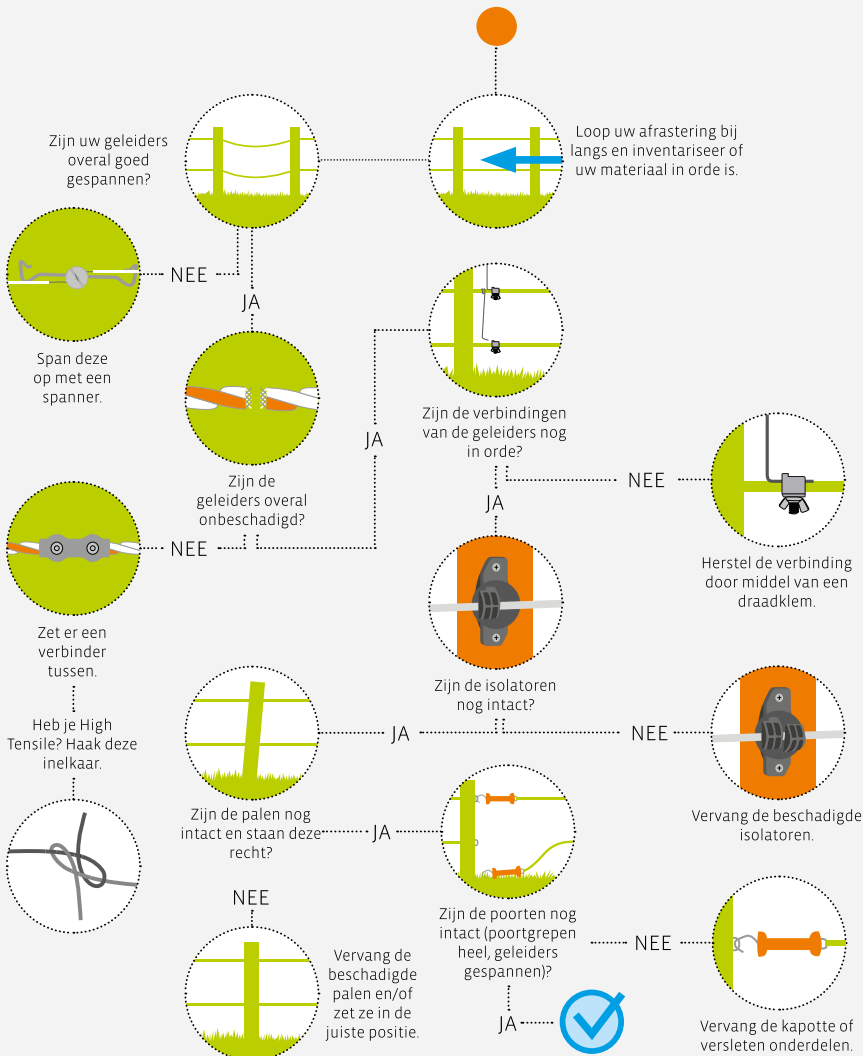

STAP 3 CHECK UW AFRASTERING