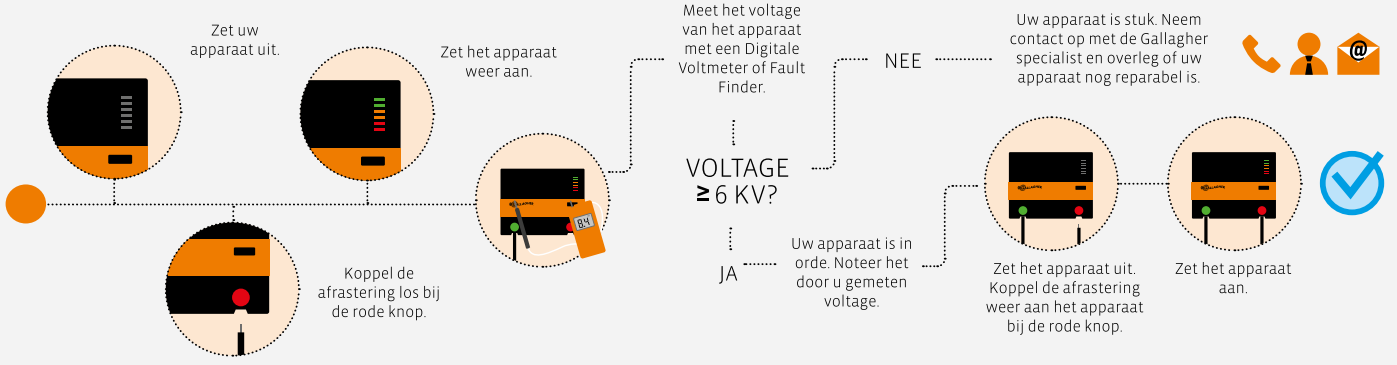

STAP 1 CHECK UW SCHRIKDRAADAPPARAAT