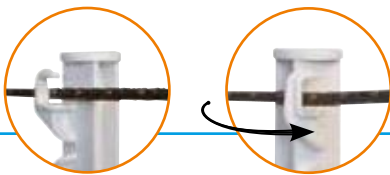

Met het unieke Twist & Lock systeem kunt u de geleiders in één handomdraai vergrendelen, zo zit uw geleider stevig bevestigd.