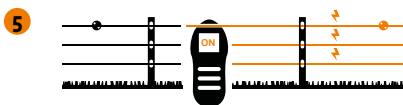

100 km afrastering controleren...

...kost minder tijd dan het lezen van deze zin!

Natuurlijk wil iedereen kracht op zijn gehele afrastering en daardoor de zekerheid dat de dieren te allen tijde veilig achter het raster blijven. Dus zal u met enige regelmaat uw gehele afrastering willen checken op problemen die kunnen zorgen voor verlies van stroom.

Langere afrasteringen

Dat is relatief eenvoudig bij een kleine afrastering. Maar wat als het gaat om een afrastering van 10 km of meer? Dan kost het dagelijks checken van de afrastering al gauw (te) veel tijd, waardoor het er regelmatig bij inschiet. Met kans op stroomverlies op de afrastering en een onveilige situatie voor uw dieren. Daarom heeft Gallagher iets slims ontwikkeld waarmee u, zonder dat het u tijd kost, altijd inzichtelijk hebt of er nog voldoende power staat op elke plek in de afrastering.

Zichtbaar dankzij afrasteringsmonitoren

Door het installeren van de afrasteringsmonitoren (in combinatie met elk i Serie schrikdraadapparaat)

wordt duidelijk wat de hoeveelheid stroom is op die bewuste plek. Hoe meer afrasteringsmonitoren u plaatst, hoe duidelijker het beeld wordt van uw gehele afrastering. Voor het checken van uw afrastering hoeft u voortaan niet meer op pad.

Altijd en overal inzicht

De status van uw afrastering kunt u ook zien op uw smartphone. Met de slimme app van Gallagher hebt u zicht op de status van uw afrastering. Als er iets mis is krijgt u een alert op uw telefoon. Zo weet u in welk deel van uw afrastering er een probleem is en kunt u snel handelen. Bent u eenmaal ter plekke, dan helpt de afstandsbediening u om de exacte locatie van het probleem te vinden.

AL MET AL: COMPLETE CONTROLE OVER UW AFRASTERING ÉN EEN ENORME TIJDSBESPARING!

1 Elke significante daling wordt geregistreerd.