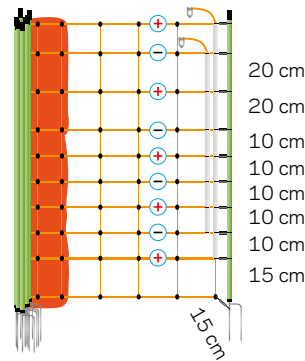

Wolvennet

Afrasteringsnet voor bescherming van uw dieren tegen wolven, voorzien van een plus/min aansluiting. Dit betekent dat de draden om en om aangesloten zijn op de plus- en minpool van het schrikdraadapparaat. Bij aanraking van 2 draden tegelijk ervaart het dier direct een hevige korte schok. Dit systeem verzekerd ook bij ondergrond waarop aarding lastig is, volledige spanning. Het net met 14 palen met dubbele pin, is 1,20m hoog, 50m lang en zeer eenvoudig te gebruiken.

078684 Wolvennet, Oranje 1 € 147,93 € 179,00
120/2W14/G-plus/min-50m