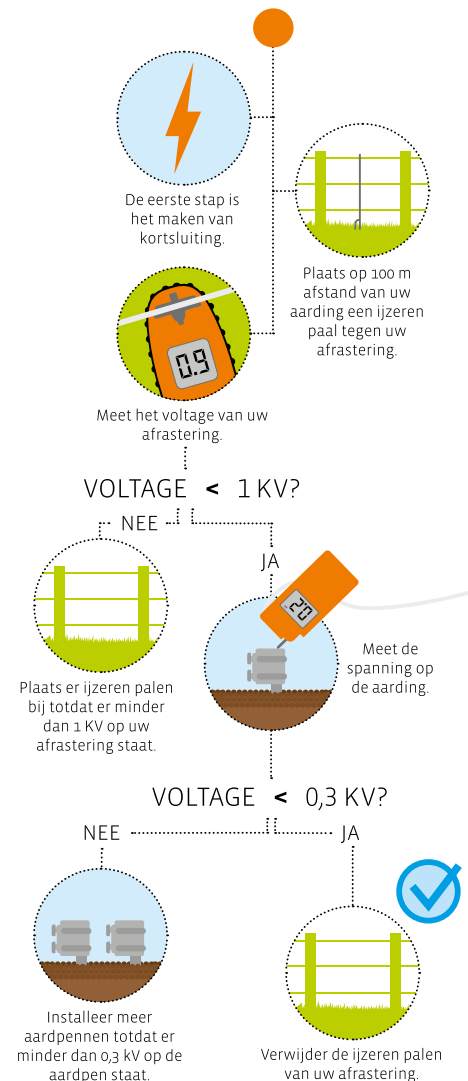

STAP 4 CHECK UW AARDING