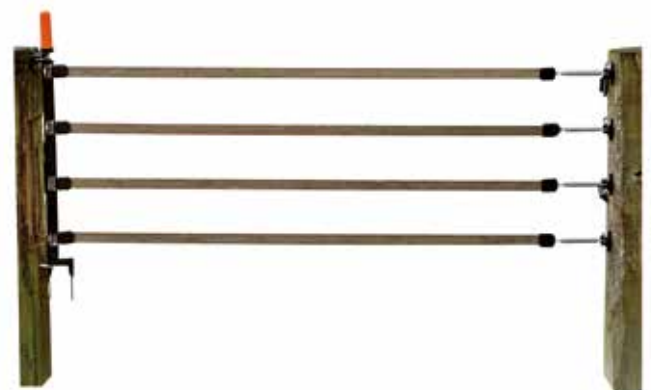

Meerdraadse doorgangsset

Met dit systeem kun je met één hand alle draden of linten openen en sluiten, terwijl je met de andere hand je paard door de doorgang leidt. Dit is niet alleen sneller, maar voorkomt ook dat de draden op de grond liggen waar je paard in kan stappen. Aan de onderkant van de lange handgreep zit een pin die je als een soort paaltje in de grond kunt steken. Zelf op maat te maken voor doorgangen tot 6 meter.

718842	Meerdraadse doorgangsset 4x40mm lint terra 6m	€ 1	€ 66,07	€ 79,95
718040	Meerdraadse doorgangsset 4x12,5mm lint wit 6m	€ 1	€ 66,07	€ 79,95