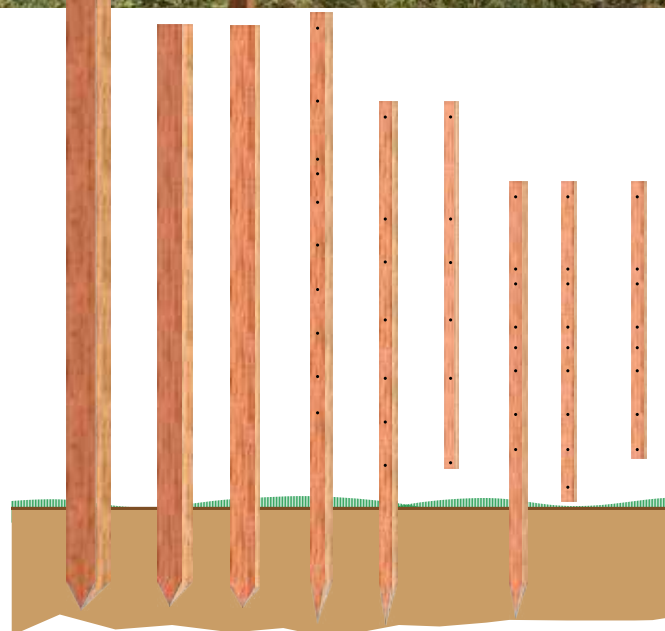

017904	Insultimber (FSC®) hoekpaal 250x10x10cm (1)	☞ 1	€ 98,35	€ 119,00
017898	Insultimber (FSC®) hoekpaal 200x8x8cm (1)	☞ 1	€ 57,40	€ 69,45
017997	Insultimber (FSC®) Stutpaal 200x4x8cm (1)	☞ 1	€ 30,29	€ 36,65
007847	Insultimber (FSC®) tussenpaal 210x5x5cm (1)	☞ 1	€ 28,64	€ 34,65
007724	Insultimber (FSC®) tussenpaal 180x3,8x3,8cm (1)	☞ 1	€ 19,38	€ 23,45
007601	Insultimber (FSC®) tussenpaal 150x3,8x3,8cm (1)	☞ 1	€ 15,17	€ 18,35
007733	Insultimber (FSC®) dropper 126x3,8x2,6cm (1)	☞ 1	€ 8,22	€ 9,95
019403	Insultimber (FSC®) dropper 110x3,8x2,6cm (1)	☞ 1	€ 10,45	€ 12,65
007618	Insultimber (FSC®) dropper 95x3,8x2,6cm (1)	☞ 1	€ 7,40	€ 8,95

035311	Rammer Insultimberpaal	☞ 1	€ 106,61	€ 129,00
017614	Paalhamer	☞ 1	€ 52,69	€ 63,75
704668	Grondboor 100mm	☞ 1	€ 25,74	€ 31,15
704644	Grondboor 75mm	☞ 1	€ 25,74	€ 31,15
024704	Bevestigingsdraadje lang voor Insultimber/Eco paal (1000)	☞ 1000	€ 222,31	€ 269,00
011063	Bevestigingsdraadje lang voor Insultimber/Eco paal (50)	☞ 50	€ 13,84	€ 16,75
024698	Bevestigingsdraadje kort voor Insultimber/Eco paal (1000)	☞ 1000	€ 230,58	€ 279,00
011056	Bevestigingsdraadje kort voor Insultimber/Eco paal (25)	☞ 25	€ 8,88	€ 10,75