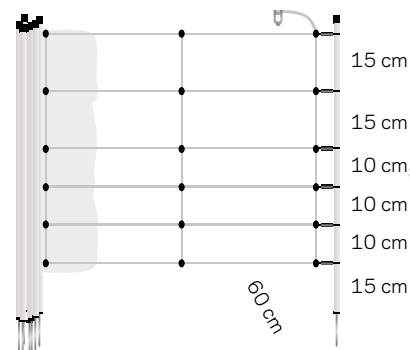

Wildzwijnennet

Compleet en sterk afrasteringsnet. Dit speciaal ontwikkeld net (i.c.m. een Gallagher schrikdraadapparaat) houdt wilde zwijnen buiten de akker. Geschikt voor langere afstanden door optimale geleiding van stroom en stevige palen. Eenvoudig op te bouwen en met een volgend net te verbinden. Lengte: 50m. Aantal palen 14.

062973 Wildzwijnennet, Wit 1 € 114,88 € 139,00
75/1-14/W-50m