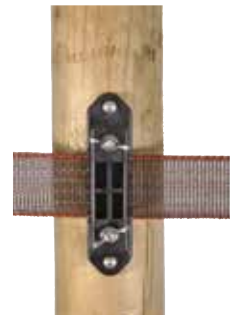

Bevestigingsdraadje Kort Insultimber/Ecopaal

Voor bevestiging van draad of Cord aan een Insultimberpaal of Gallagher Ecopaal adviseren wij u gebruik te maken van het korte bevestigingsdraadje. Voor bevestiging aan Insultimber battingen kunt u het beste gebruik maken van lange bevestigingsdraadjes.

024698	Bevestigingsdraadje kort voor Insultimber/Eco paal (1000)	€ 1000	€ 230,58	€ 279,00
011056	Bevestigingsdraadje kort voor Insultimber/Eco paal (25)	€ 25	€ 8,88	€ 10,75

Multiconnect Tussenplaatje en Lintverbinder (4)

Multifunctioneel product dat functioneert als RVS lintverbinder en tussenplaatje voor de TurboStar en Turboline hoekisolatoren. Hiermee kunnen deze als begin- of eindisolator worden gebruikt. Het ombuigbare lipje biedt de mogelijkheid om een ronde draadklem (010851/603568) te monteren of kan als poortgreepanker dienen. Geschikt voor lint van 20mm en 40mm breed

091423	Multiconnect Tussenplaatje en Lintverbinder (4)	€ 4	€ 8,22	€ 9,95

TurboStar Paarden tussenisolator

Lintisolator voor bevestigen van lint op tussenpalen in permanente afrasteringen. Montage in 1 klik! Zet lint tot 40 mm in 1 klik vast door het te klemmen tussen 2 rubberen delen. Kan extra vastgezet worden door de meegeleverde schroef in het midden van de isolator. Zorgt voor een stabiele bevestiging van lint en verlengt de levensduur van de afrastering. Productgarantie: 10 jaar.

699066	TurboStar Paarden tussenisolator (100)	€ 100	€ 106,61	€ 129,00
699004	TurboStar Paarden tussenisolator (20)	€ 20	€ 24,75	€ 29,95

TurboStar Line Post tape clip (tussenisolator)