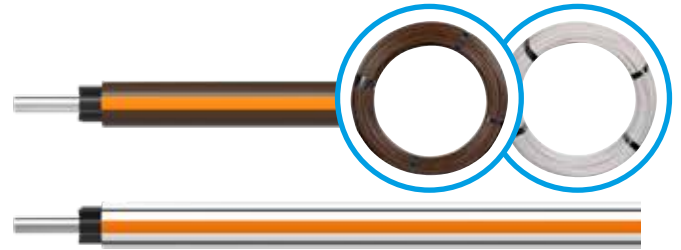

007806	Getwijd staaldraad 2,0mm - 400m	☞ 1	€ 106,61	€ 129,00
008759	Getwijd staaldraad 2,0mm - 200m	☞ 1	€ 55,74	€ 67,45
086337	Draadverbinder (5)	☞ 5	€ 15,50	€ 18,75

TurboStar EquiFence Permanentkabel

De allerveiligste schrikdraadoplossing voor paarden en geschikt voor zowel korte als lange permanente paardenafrasteringen van professionele kwaliteit. Met een extreem lage weerstand van 0,01 Ω/m geleidt het 300% beter. Dit betekent vrijwel geen spanningsverlies en een raster dat perfect onder stroom blijft staan. Door de dikte van 7,8 mm en 33% meer geleidend oppervlak is de effectiviteit en veiligheid het allerhoogst.