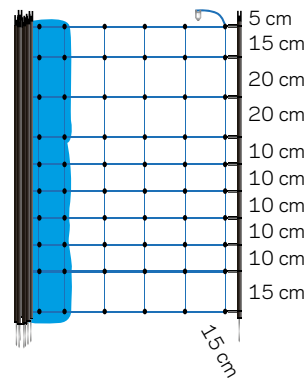

083039 Wolvennet, Blauw 1 € 123,14 € 149,00
120/1W14/B-50m

Wolvennet

Compleet en gebruiksvriendelijk afrasteringsnet voor het weren van wolven. Het net heeft een lengte van 50m en een hoogte van maar liefst 1,20m. Dit net heeft 14 palen met dubbele pen en een extra versterkte onderste draad om knagen en doorbijten te voorkomen. Het net is eenvoudig op te zetten, ook kunnen meerdere netten gemakkelijk aan elkaar gekoppeld worden.