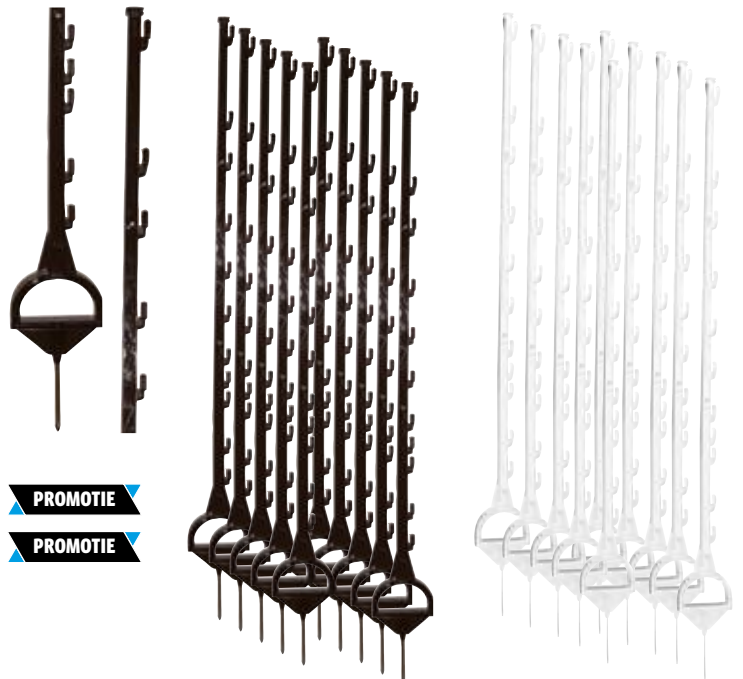

Mobile palen

Licht en gemakkelijk verplaatsbaar

Gallagher biedt u mobiele afrasteringspalen in verschillende soorten en maten: kunststofpalen, glasfiberpalen en metalen palen. Allemaal licht van gewicht en daardoor gemakkelijk te verplaatsen. Zo zijn er kunststof palen met draadhouders zodat u geen losse isolatoren nodig heeft. De stijbbeugelpaal is speciaal ontwikkeld voor mobiele paarden-afrasteringen. Van de glad afgewerkte blauwe paaltjes kunt u in één greep 50 tegelijk meenemen wanneer u uw weide gaat afrasteren. En natuurlijk kent u de veerstalen paal met krulisolator (varkensstaartje).

Duopack Stijbbeugelpaal

Unieke en duurzame paal, 1,55 m hoog, ideaal voor semi-permanente paarden-afrastering. Simpel te plaatsen d.m.v. de stijbbeugelvoet. Het unieke Twist&Lock systeem garandeert simpele bevestiging van geleiders tot op 1,35 m hoogte.