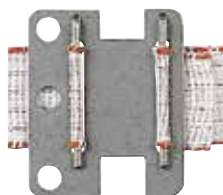

075928 Cord verbinder met vleugelmoer (4) 4 € 13,35 € 16,15

Lintverbinder

Voor het doorverbinden en aan elkaar verbinden van 20mm tot 40mm breed lint. Stroomgarantie (lint aan elkaar knopen levert veel storing en stroomverlies op). Ook te gebruiken als hoek- of eindconstructie i.c.m. de TurboLine hoekisolator (016702). Roestvrijstaal. Productgarantie: 2 jaar.