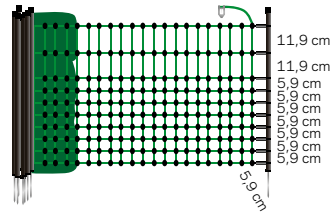

Konijnen-/Hobbynet

Afrasteringsnet voor konijnen en kleine huisdieren. Kan ook gebruikt worden voor bescherming van moestuin of akker. Compleet en eenvoudig te verbinden met meerdere netten. Lengte 25m, 9 palen.