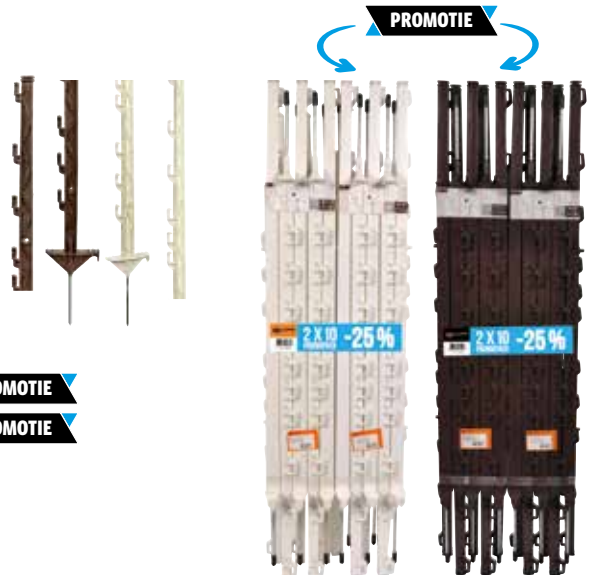

Duopack Vario paal

Zeer stevige en duurzame kunststofpaal 1,00 m hoog met 9 genummerde draadhouders voor bijna alle diersoorten. Geschikt voor alle soorten kunststofdraad en lint tot 20 mm. Het unieke twist & lock systeem garandeert een eenvoudige en solide bevestiging van geleiders met een maximale draadhoogte van 0,85 m.

069330	Duopack Vario paal wit 1,00m (2x10)	☞ 20	€ 47,07	€ 56,95	PROMOTIE
072507	Duopack Vario paal terra 1,00m (2x10)	☞ 20	€ 52,02	€ 62,95	PROMOTIE
028481	Vario paal 1,00m wit (10)	☞ 10	€ 31,36	€ 37,95	
071043	Vario paal 1,00m terra (10)	☞ 10	€ 34,67	€ 41,95