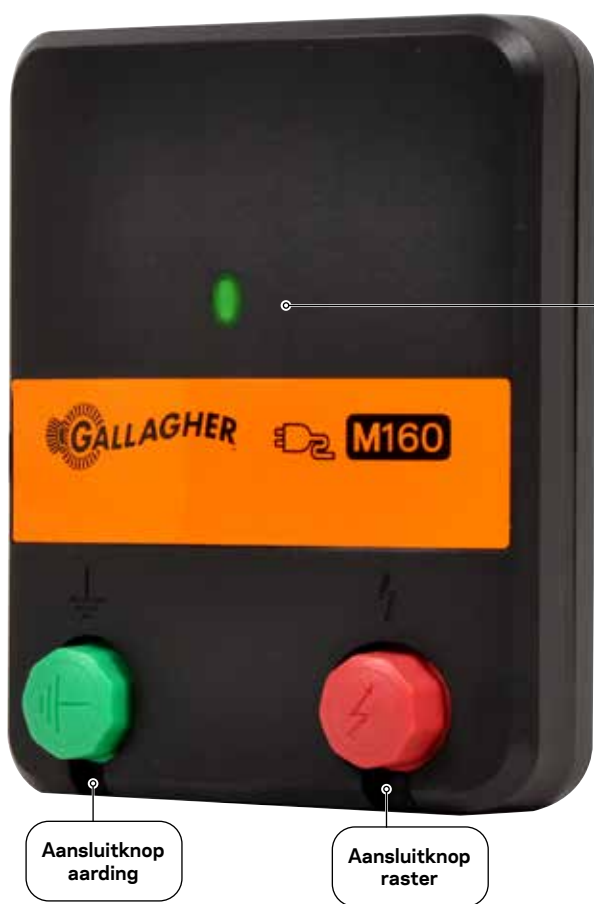

Lichtnet apparaten

M650 en M350

Deze apparaten zijn onder normale omstandigheden geschikt voor middellange afrasteringen tot 10 km. Hun uitgebalanceerde Gallagher technologie leidt tot de allerhoogste efficiëntie en daarmee de krachtigste puls tegen het laagste energieverbruik. Hierdoor zijn de M350 en M650 in staat om meer stroom op het raster te krijgen dan vergelijkbare apparaten.

M650 en M350

- o Eenvoudig in gebruik
- o Ingebouwde bliksembeveiliging
- o Onderhoudsvrij

323329	M650	⚡ 1	€ 255,37	€ 309,00
323305	M350	⚡ 1	€ 189,26	€ 229,00

Artikel		Maximale uitgangsspanning (V)	Ladingsenergie (J)	Maximale impulsenergie (J)	Aantal aardpennen benodigd	Zonder begroeiing (km) (advies)	Lichte begroeiing (km) (advies)	Veel begroeiing (km) (advies)	Raster oppervlakte (ha) (advies)
M650	323329	9200	6,50	4,5	3 × 1,7 m	40	28	10	26
M350	323305	8700	3,50	2,7	3 × 1,7 m	28	12	7	14

Lichtnet apparaten

M160, M120 en M50

Deze schrikdraadapparaten zijn geschikt voor gebruik in tuinen of kleinere weides. Zo is de M50 speciaal ontwikkeld voor het binnenhouden of afweren van huisdieren zoals honden, katten, kippen en konijnen (of kleine roofdieren). De M120 en M160 worden met name gebruikt door mensen die hobbymatig dieren houden.

Stroom-indicator. Groen lampje knippert als het schrikdraadapparaat actief is.

M160, M120 en M50

- o Eenvoudig in gebruik
- o Ingebouwde bliksembeveiliging
- o Onderhoudsvrij

384306	M160	⌘ 1	€ 114,88	€ 139,00
033333	M120	⌘ 1	€ 98,35	€ 119,00
038332	M50	⌘ 1	€ 90,08	€ 109,00