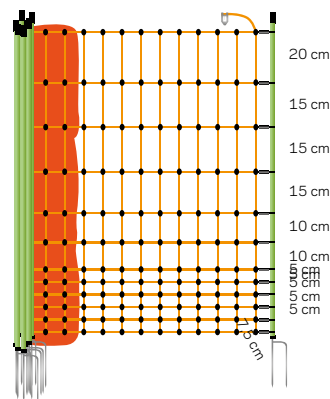

022403

022229

022403	Kippennet, Oranje 112/2-15/G-50m	1	€ 147,93	€ 179,00
022229	Kippennet, Oranje 112/1-15/G-50m	1	€ 131,41	€ 159,00

Kippennet

Dit net is de ideale oplossing voor kippen die vaak verplaatst moeten worden. Het net is compleet en er is een mogelijkheid om meerdere netten aan elkaar te verbinden. Het net is 50m en heeft 15 palen met dubbele pen.