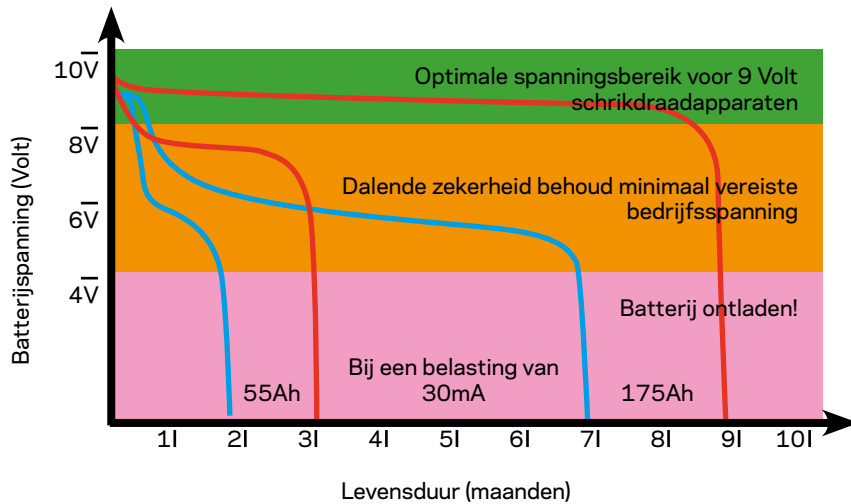

Waarom Gallagher Air Alkaline batterijen?

In vergelijking met bijvoorbeeld een zink- lucht of saline batterij voorziet de Gallagher Air Alkaline batterij in een aanzienlijk hogere stroomafgifte bij een continue spanning met als resultaat dat de batterij zijn gehele levensduur kan voorzien in een optimaal betrouwbare bedrijfsspanning.

Dit maakt de Gallagher Air Alkaline batterij de beste en meest duurzame keuze voor het gebruik in uw schrikdraadapparaat.

— Gallagher air-Alkaline batterij
— Standaard zink-lucht batterij

9V Powerpack Alkaline batterij

9
VOLT

Een alkaline 9V batterij (kwikvrij!) zorgt voor een optimale prestatie van een 9V batterij-apparaat. Alkaline batterijen hebben een hogere stroomafgifte en langere levensduur bij continue spanning in vergelijking met bijvoorbeeld saline batterijen. Geschikt voor alle Gallagher 9Volt apparaten